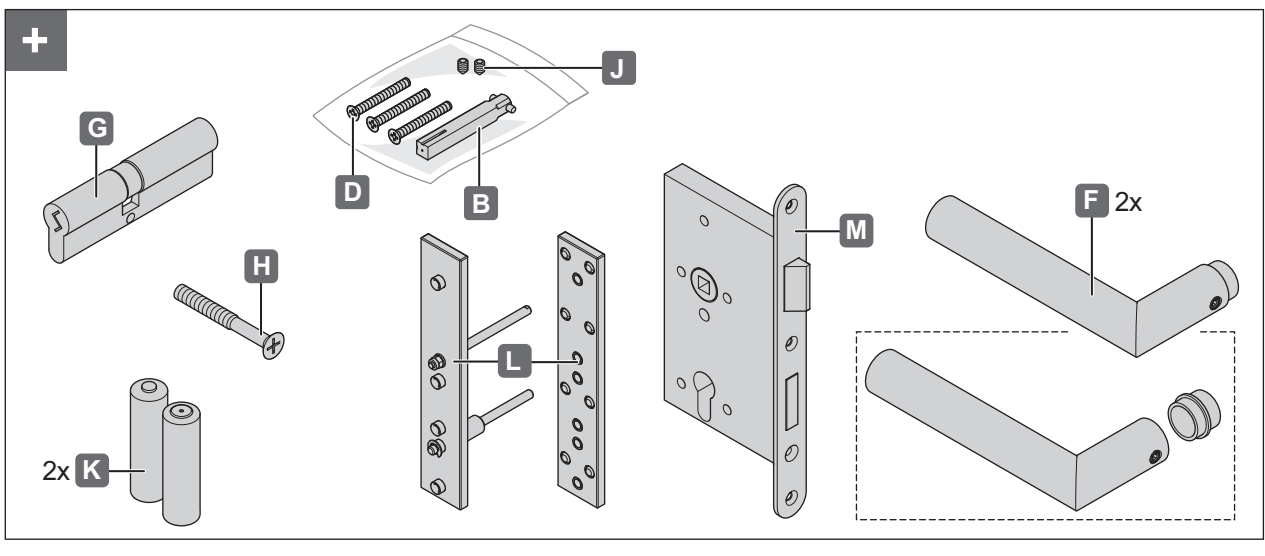

DT 600c

www.hafele.com

ZN 6.221.010.90a

732.29.560

HDE 12.07.2021