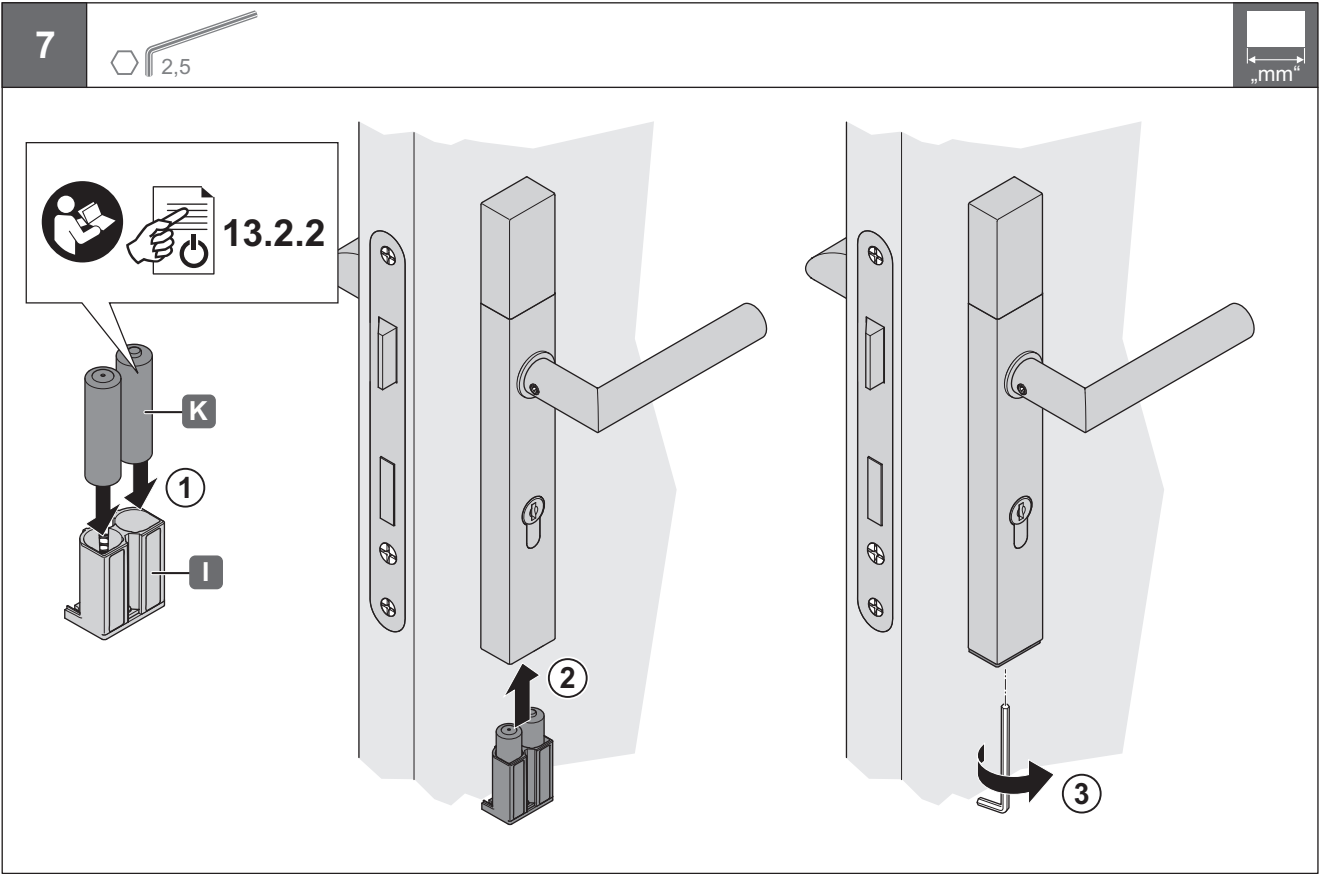

732.29.560

HDE 12.07.2021