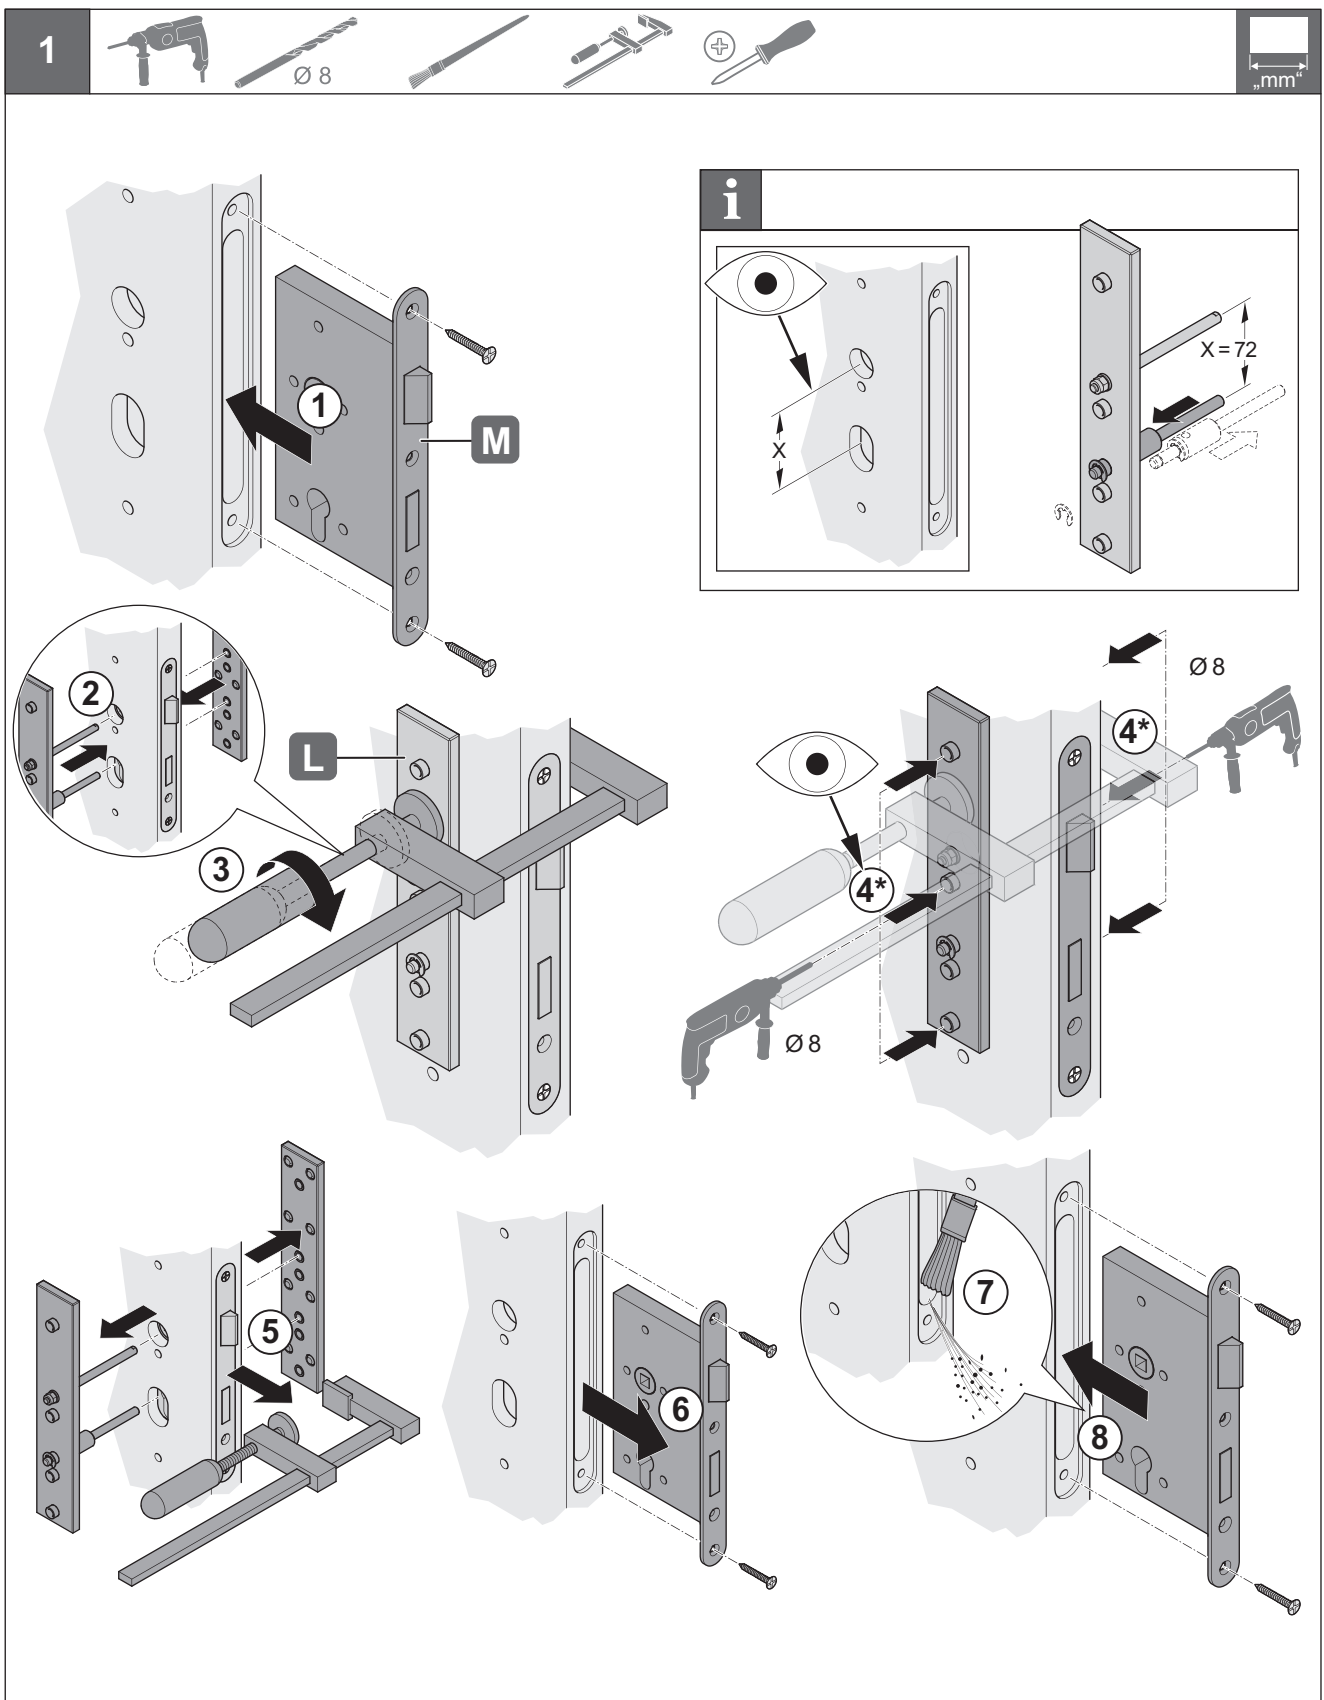

$X \geq x_1 + 10$   
 $Y \geq y_1 + 23$

732.29.560

HDE 12.07.2021

732.29.560

HDE 12.07.2021

DE 4\*: Nur Deckfläche durchbohren. Keinesfalls durch das Einsteckschloss bohren!

EN 4\*: Only drill through the top surface. Do not drill through the mortise lock!

PT 4\*: Furar apenas a área de cobertura. Não perfurar de modo algum a fechadura!

2

3

DE 2\*: Mittlere Abstandshülse bei Bedarf kürzen. Terminal muss bündig auf dem Türblatt aufliegen.

EN 2\*: Shorten the middle spacer sleeve if necessary. The terminal must lie flush on the door leaf.