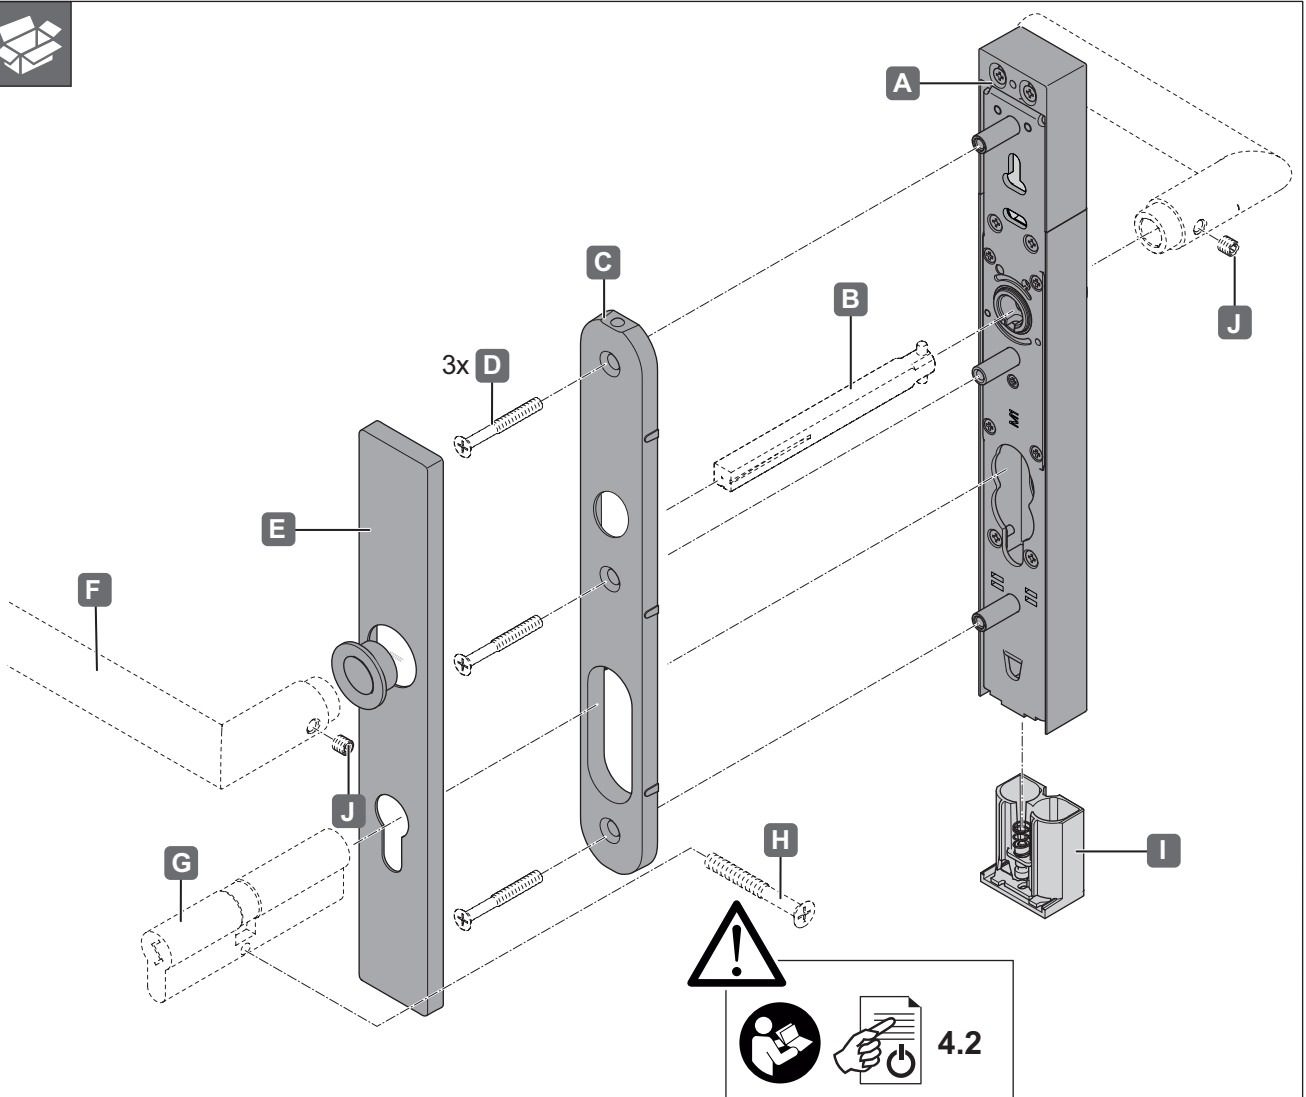

DT 600c

www.hafele.com

ZN 6.221.010.90a

732.29.560

HDE 12.07.2021