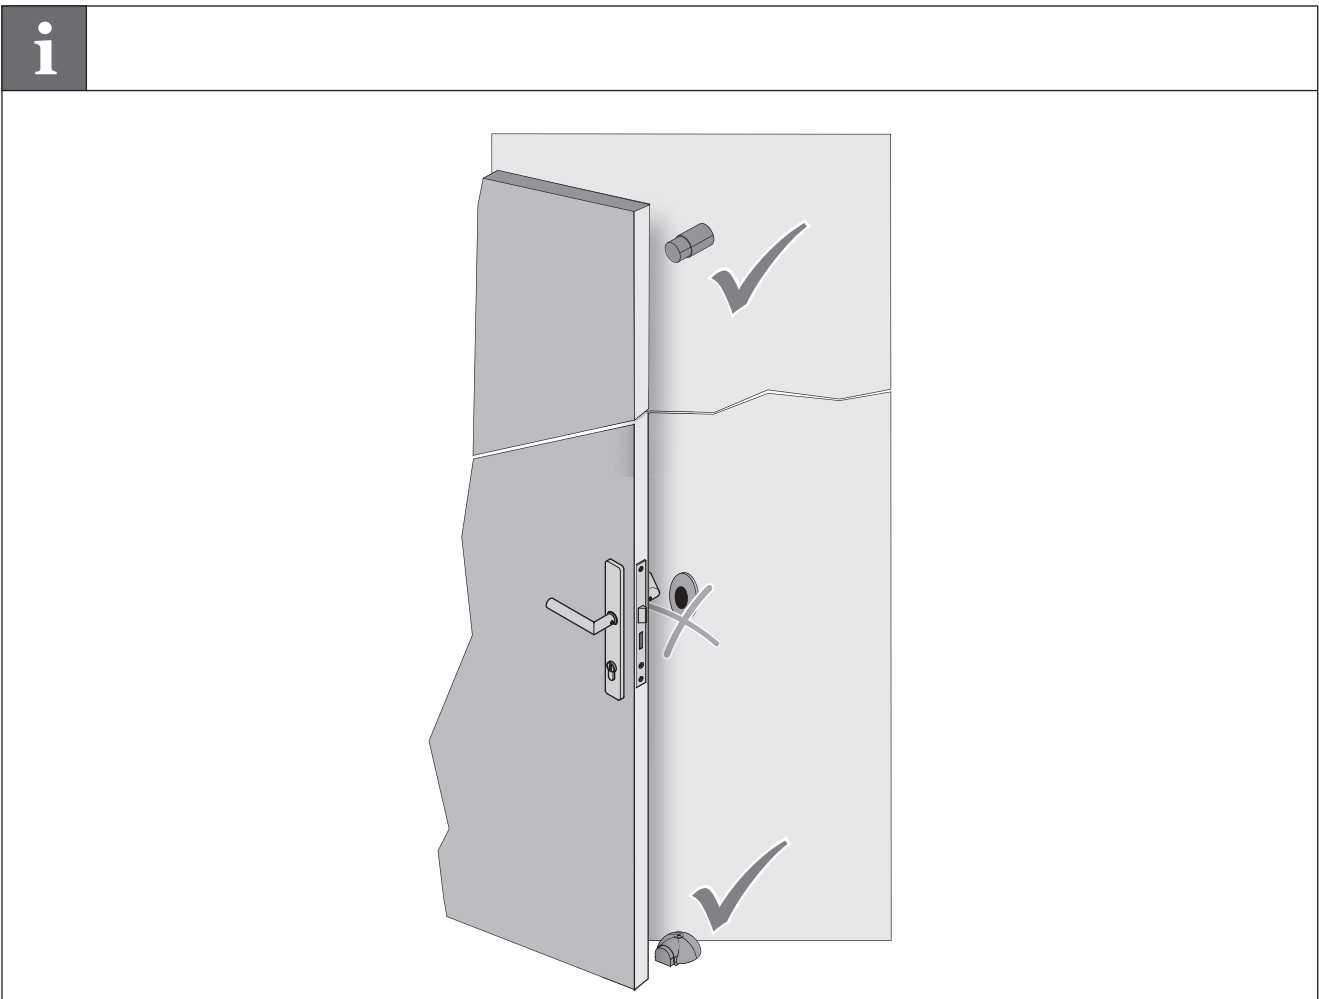

732.29.560

HDE 12.07.2021