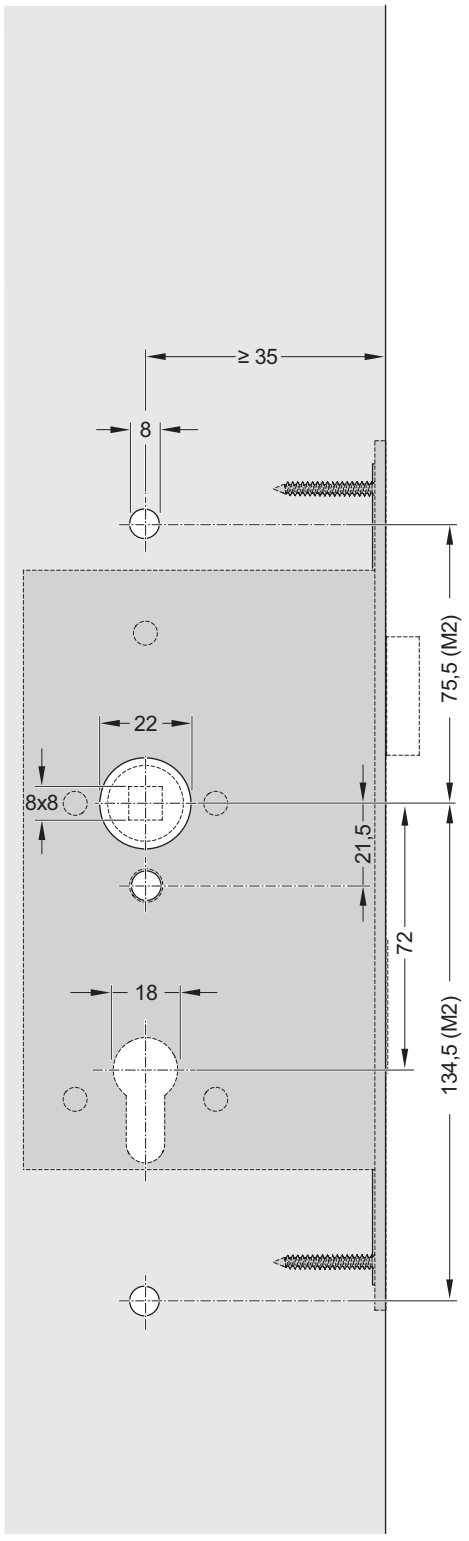

DT 600c

www.hafele.com

ZN 6.221.010.90a

732.29.560

HDE 12.07.2021

i

mm

i

$X \geq x_1 + 10$   
 $Y \geq y_1 + 23$

732.29.560

HDE 12.07.2021

732.29.560

HDE 12.07.2021

DE 4\*: Nur Deckfläche durchbohren. Keinesfalls durch das Einsteckschloss bohren!

EN 4\*: Only drill through the top surface. Do not drill through the mortise lock!

PT 4\*: Furar apenas a área de cobertura. Não perfurar de modo algum a fechadura!

2

3

DE 2\*: Mittlere Abstandshülse bei Bedarf kürzen. Terminal muss bündig auf dem Türblatt aufliegen.

EN 2\*: Shorten the middle spacer sleeve if necessary. The terminal must lie flush on the door leaf.