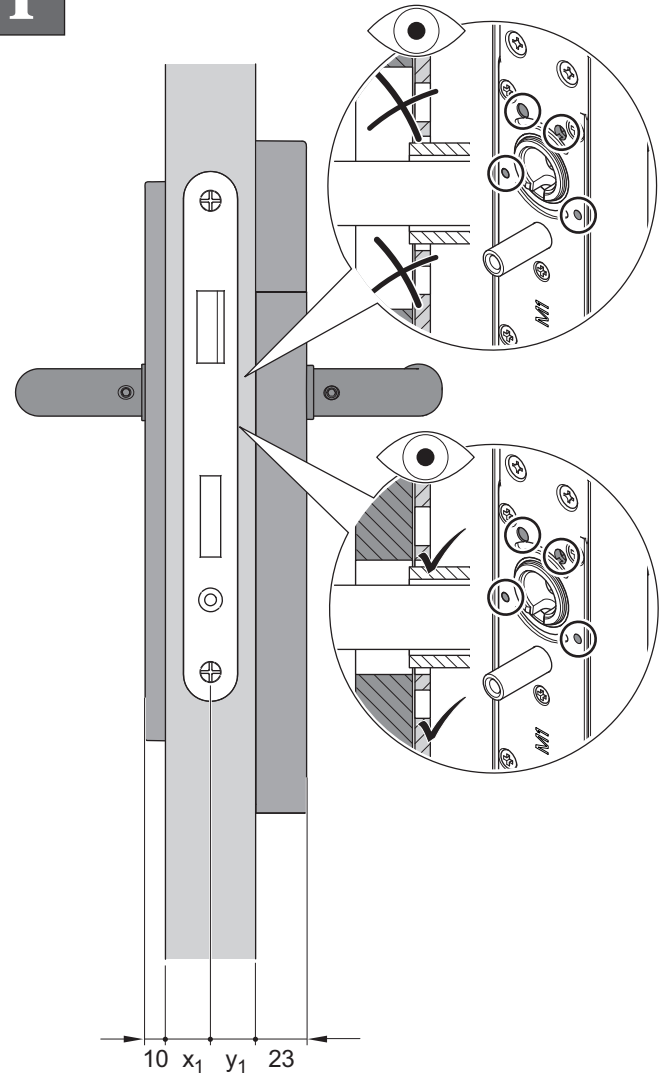

$X \geq x_1 + 10$   
 $Y \geq y_1 + 23$

732.29.560

HDE 12.07.2021

732.29.560

HDE 12.07.2021

DE 4\*: Nur Deckfläche durchbohren. Keinesfalls durch das Einsteckschloss bohren!

EN 4\*: Only drill through the top surface. Do not drill through the mortise lock!

PT 4\*: Furar apenas a área de cobertura. Não perfurar de modo algum a fechadura!

2

3

DE 2\*: Mittlere Abstandshülse bei Bedarf kürzen. Terminal muss bündig auf dem Türblatt aufliegen.

EN 2\*: Shorten the middle spacer sleeve if necessary. The terminal must lie flush on the door leaf.