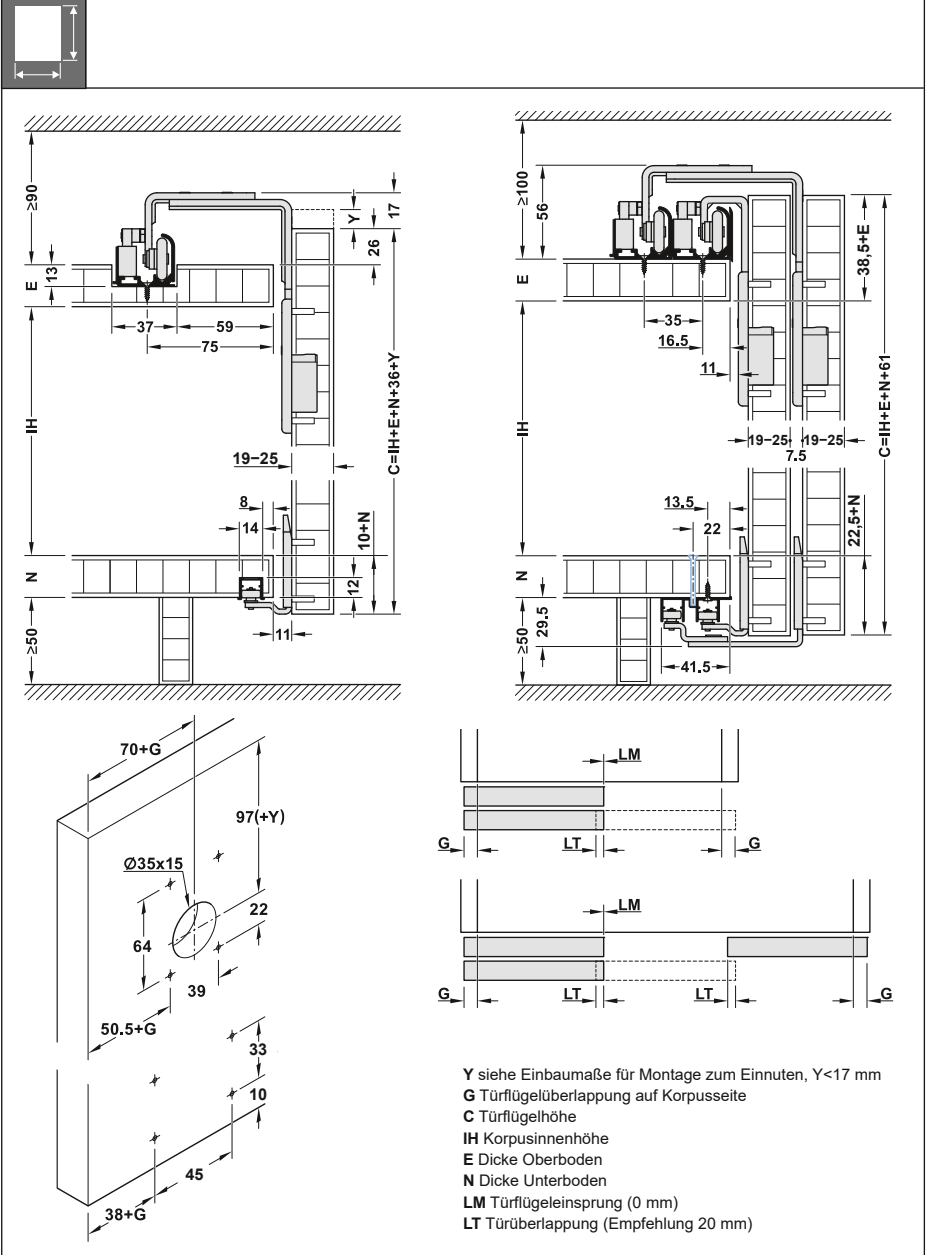

Slido

gilt für Artikel: siehe Tabelle
 applies to Cat. No.: see table
 valable pour référence : voir table
 adecuado para N° de ref.: ver table

		0 	1 	2 
F-Line31 40A	 40 kg <div style="display: flex; flex-direction: column; align-items: center;"> <div style="display: flex; align-items: center; margin-bottom: 2px;"> </div> <div style="display: flex; align-items: center; margin-bottom: 2px;"> </div> <div style="display: flex; align-items: center;">  </div> </div>	402.31.026		402.31.027
		402.31.028		402.31.029
		402.31.030	402.31.031	402.31.032
F-Line31 60A	 60 kg <div style="display: flex; flex-direction: column; align-items: center;"> <div style="display: flex; align-items: center; margin-bottom: 2px;"> </div> <div style="display: flex; align-items: center; margin-bottom: 2px;"> </div> <div style="display: flex; align-items: center;">  </div> </div>	402.31.033		402.31.034
		402.31.035		402.31.036
		402.31.037	402.31.038	402.31.039

i

X

X

X	 	 	  
0 	-	-	-
1 	-	-	≥ 350 mm
2 	≥ 520 mm	≥ 520 mm	≥ 820 mm

	▶ 1/20
	▶ 3/20
	▶ 5/20
	▶ 7/20
	▶ 8/20
	▶ 17/20
	▶ 18/20

- Y siehe Einbaumaße für Montage zum Einnuten, $Y < 17$ mm
- G Türflügelüberlappung auf Korpusseite
- C Türflügelhöhe
- IH Korpusinnenhöhe
- E Dicke Oberboden
- N Dicke Unterboden
- LM Türflügleinsprung (0 mm)
- LT Türüberlappung (Empfehlung 20 mm)

HIDE 03.05.2021

	F-Line31 40A				
A 	402.31.107	0	2x	2x	2x
		1	2x	2x	2x
		2	2x	2x	2x
B 	402.31.106	0	-	2x	4x
		1	-	2x	4x
		2	-	2x	4x
C 	402.31.209	0	-	2x	2x
		1	-	2x	2x
		2	-	2x	2x
D 	402.31.208	0	2x	2x	4x
		1	2x	2x	4x
		2	2x	2x	4x
E 	402.31.328	0	2x	4x	4x
		1	1x	2x	1x
		2	-	-	-
F 	402.31.327	0	-	-	-
		1	1x	2x	3x
		2	2x	4x	4x
H 	402.31.305	0	2x	4x	4x
		1	2x	4x	4x
		2	2x	4x	4x