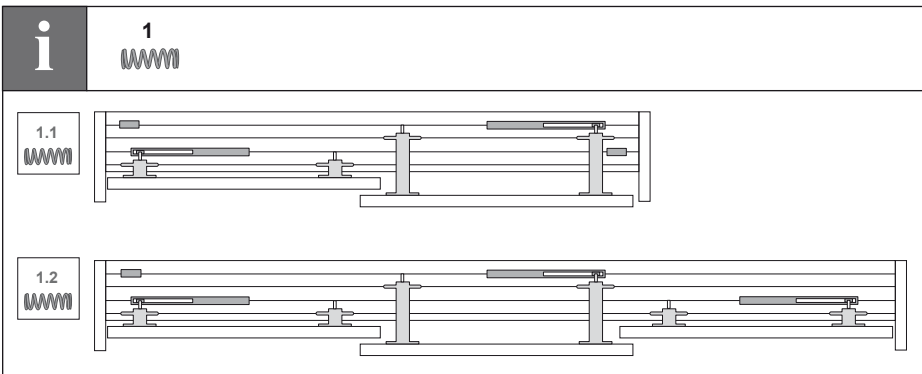

Slido

gilt für Artikel: siehe Tabelle
 applies to Cat. No.: see table
 valable pour référence : voir table
 adecuado para N° de ref.: ver table

		0 	1 	2 
F-Line31 40A	 40 kg <div style="display: flex; flex-direction: column; align-items: center;"> <div style="display: flex; align-items: center; margin-bottom: 2px;"> </div> <div style="display: flex; align-items: center; margin-bottom: 2px;"> </div> <div style="display: flex; align-items: center;">  </div> </div>	402.31.026		402.31.027
		402.31.028		402.31.029
		402.31.030	402.31.031	402.31.032
F-Line31 60A	 60 kg <div style="display: flex; flex-direction: column; align-items: center;"> <div style="display: flex; align-items: center; margin-bottom: 2px;"> </div> <div style="display: flex; align-items: center; margin-bottom: 2px;"> </div> <div style="display: flex; align-items: center;">  </div> </div>	402.31.033		402.31.034
		402.31.035		402.31.036
		402.31.037	402.31.038	402.31.039

i

X

X

X	 	 	  
0 	-	-	-
1 	-	-	≥ 350 mm
2 	≥ 520 mm	≥ 520 mm	≥ 820 mm

	▶ 1/20
	▶ 3/20
	▶ 5/20
	▶ 7/20
	▶ 8/20
	▶ 17/20
	▶ 18/20

- Y siehe Einbaumaße für Montage zum Einnuten, $Y < 17$ mm
- G Türflügelüberlappung auf Korpusseite
- C Türflügelhöhe
- IH Korpusinnenhöhe
- E Dicke Oberboden
- N Dicke Unterboden
- LM Türflügleinsprung (0 mm)
- LT Türüberlappung (Empfehlung 20 mm)

HIDE 03.05.2021

	F-Line31 40A				
A 	402.31.107	0	2x	2x	2x
		1	2x	2x	2x
		2	2x	2x	2x
B 	402.31.106	0	-	2x	4x
		1	-	2x	4x
		2	-	2x	4x
C 	402.31.209	0	-	2x	2x
		1	-	2x	2x
		2	-	2x	2x
D 	402.31.208	0	2x	2x	4x
		1	2x	2x	4x
		2	2x	2x	4x
E 	402.31.328	0	2x	4x	4x
		1	1x	2x	1x
		2	-	-	-
F 	402.31.327	0	-	-	-
		1	1x	2x	3x
		2	2x	4x	4x
H 	402.31.305	0	2x	4x	4x
		1	2x	4x	4x
		2	2x	4x	4x