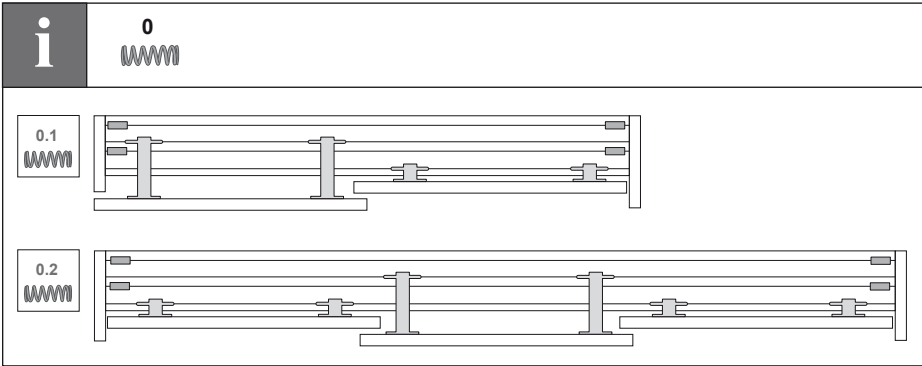

Slido

gilt für Artikel: siehe Tabelle
 applies to Cat. No.: see table
 valable pour référence : voir table
 adecuado para N° de ref.: ver table

		0 	1 	2 
F-Line31 40A	 40 kg <div style="display: flex; flex-direction: column; align-items: center;"> <div style="display: flex; align-items: center; margin-bottom: 2px;"> </div> <div style="display: flex; align-items: center; margin-bottom: 2px;"> </div> <div style="display: flex; align-items: center;">  </div> </div>	402.31.026		402.31.027
		402.31.028		402.31.029
		402.31.030	402.31.031	402.31.032
F-Line31 60A	 60 kg <div style="display: flex; flex-direction: column; align-items: center;"> <div style="display: flex; align-items: center; margin-bottom: 2px;"> </div> <div style="display: flex; align-items: center; margin-bottom: 2px;"> </div> <div style="display: flex; align-items: center;">  </div> </div>	402.31.033		402.31.034
		402.31.035		402.31.036
		402.31.037	402.31.038	402.31.039

i

X

X

X	 	 	  
0 	-	-	-
1 	-	-	≥ 350 mm
2 	≥ 520 mm	≥ 520 mm	≥ 820 mm

	▶ 1/20
	▶ 3/20
	▶ 5/20
	▶ 7/20
	▶ 8/20
	▶ 17/20
	▶ 18/20

- Y siehe Einbaumaße für Montage zum Einnuten, $Y < 17$ mm
- G Türflügelüberlappung auf Korpusseite
- C Türflügelhöhe
- IH Korpusinnenhöhe
- E Dicke Oberboden
- N Dicke Unterboden
- LM Türflügleinsprung (0 mm)
- LT Türüberlappung (Empfehlung 20 mm)

HIDE 03.05.2021

	F-Line31 40A				
A 	402.31.107	0	2x	2x	2x
		1	2x	2x	2x
		2	2x	2x	2x
B 	402.31.106	0	-	2x	4x
		1	-	2x	4x
		2	-	2x	4x
C 	402.31.209	0	-	2x	2x
		1	-	2x	2x
		2	-	2x	2x
D 	402.31.208	0	2x	2x	4x
		1	2x	2x	4x
		2	2x	2x	4x
E 	402.31.328	0	2x	4x	4x
		1	1x	2x	1x
		2	-	-	-
F 	402.31.327	0	-	-	-
		1	1x	2x	3x
		2	2x	4x	4x
H 	402.31.305	0	2x	4x	4x
		1	2x	4x	4x
		2	2x	4x	4x