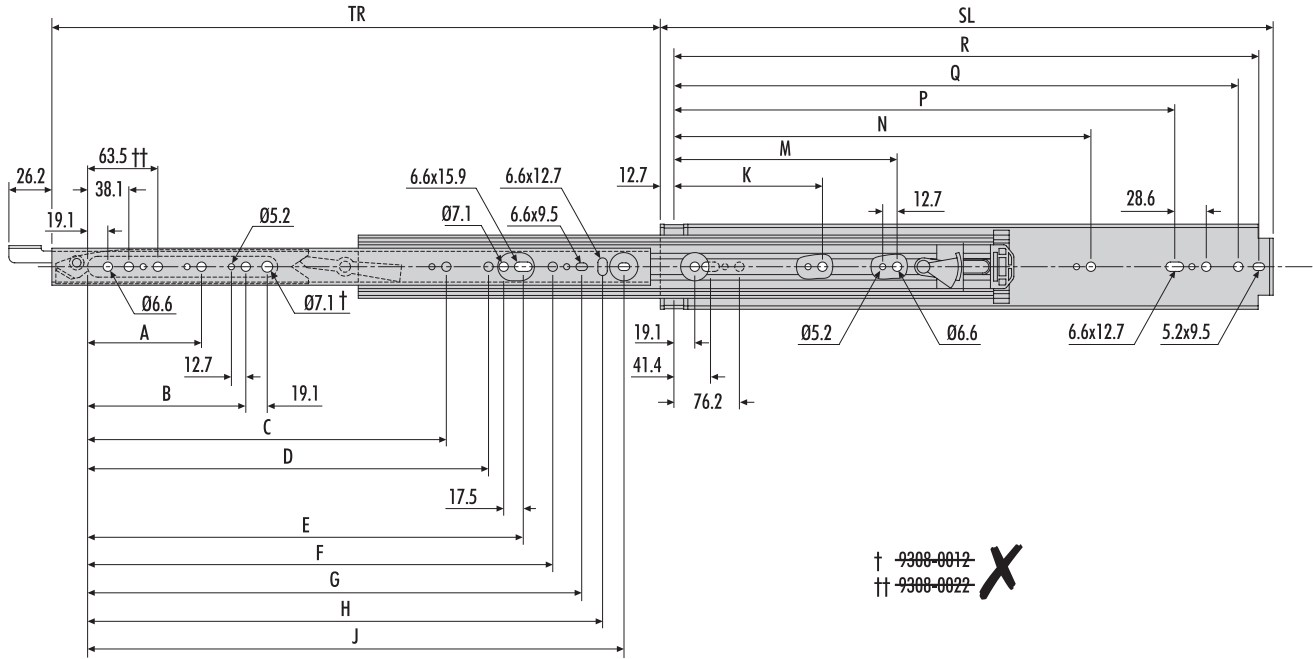

9301/9308

Accuride®

- GB** Installation Guide
- D** Einbauanleitung
- F** Guide d'installation
- I** Guida all'installazione
- E** Guía de instalación

kg 227/60 kg

* 9301-48,9301-60
** 9301-60

9301

9301	mm																	
	SL	TR	A	B	C	D	E	F	G	H	J	K	M	N	P	Q	R	
DZ9301-0012	304.8	304.8	-	-	-	-	-	153.9	179.3	198.4	217.4	-	-	-	203.2	260.4	279.4	
DZ9301-0014	355.6	355.6	-	-	-	-	-	204.7	230.1	249.2	268.2	-	-	-	254.0	311.2	330.2	
DZ9301-0016	406.4	406.4	127.0	-	-	-	-	255.5	280.9	300.0	319.0	-	-	-	304.8	362.0	381.0	
DZ9301-0018	457.2	457.2	127.0	-	-	-	246.1	306.3	331.7	350.8	369.8	-	-	-	355.6	412.8	431.8	
DZ9301-0020	508.0	508.0	127.0	190.5	-	-	296.9	357.1	382.5	401.6	420.6	-	-	-	406.4	463.6	482.6	
DZ9301-0022	558.8	558.8	127.0	190.5	-	-	347.7	407.9	433.3	452.4	471.4	-	-	-	457.2	514.4	533.4	
DZ9301-0024	609.6	609.6	127.0	190.5	-	-	398.5	458.7	484.1	503.2	522.2	-	-	-	508.0	565.2	584.2	
DZ9301-0026	660.4	660.4	127.0	190.5	-	-	449.3	509.5	534.9	554.0	573.0	-	-	-	558.8	616.0	635.0	
DZ9301-0028	711.2	711.2	127.0	190.5	-	-	500.1	560.3	585.7	604.8	623.8	-	-	-	609.6	666.8	685.8	
DZ9301-0030	762.0	762.0	127.0	190.5	368.3	-	550.9	611.1	636.5	655.6	674.6	235.0	-	501.7	660.4	717.6	736.6	
DZ9301-0032	812.8	812.8	127.0	190.5	368.3	-	601.7	661.9	687.3	706.4	725.4	235.0	393.7	552.5	711.2	768.4	787.4	
DZ9301-0034	863.6	863.6	127.0	190.5	368.3	469.9	652.5	712.7	738.1	757.2	776.2	235.0	419.1	603.3	762.0	819.2	838.2	
DZ9301-0036	914.4	914.4	127.0	190.5	368.3	520.7	703.3	763.5	788.9	808.0	827.0	235.0	444.5	654.1	812.8	870.0	889.0	
DZ9301-0040	1016.0	1016.0	127.0	190.5	368.3	520.7	804.9	865.1	890.5	909.6	928.6	235.0	546.1	755.7	914.4	971.6	990.6	
DZ9301-0042	1066.8	1066.8	127.0	190.5	368.3	520.7	855.7	915.9	941.3	960.4	979.4	235.0	546.1	806.5	965.2	1022.4	1041.4	
DZ9301-0048	1219.2	1219.2	127.0	190.5	368.3	520.7	1008.1	1068.3	1093.7	1112.8	1131.8	235.0	596.9	958.9	1117.6	1174.8	1193.8	
DZ9301-0060	1524.0	1524.0	127.0	190.5	368.3	520.7	1312.9	1373.1	1398.5	1417.6	1436.6	235.0	596.9	958.9	1422.4	1479.6	1498.6	