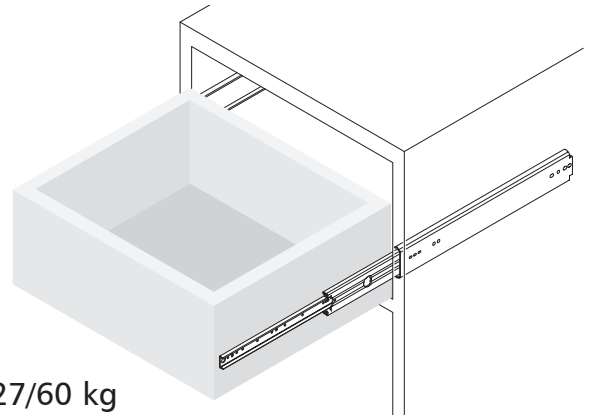

9301/9308

Accuride®

- GB** Installation Guide
- D** Einbauanleitung
- F** Guide d'installation
- I** Guida all'installazione
- E** Guía de instalación

kg 227/60 kg

* 9301-48,9301-60
** 9301-60

9301

9301	mm																	
	SL	TR	A	B	C	D	E	F	G	H	J	K	M	N	P	Q	R	
DZ9301-0012	304.8	304.8	-	-	-	-	-	153.9	179.3	198.4	217.4	-	-	-	203.2	260.4	279.4	
DZ9301-0014	355.6	355.6	-	-	-	-	-	204.7	230.1	249.2	268.2	-	-	-	254.0	311.2	330.2	
DZ9301-0016	406.4	406.4	127.0	-	-	-	-	255.5	280.9	300.0	319.0	-	-	-	304.8	362.0	381.0	
DZ9301-0018	457.2	457.2	127.0	-	-	-	246.1	306.3	331.7	350.8	369.8	-	-	-	355.6	412.8	431.8	
DZ9301-0020	508.0	508.0	127.0	190.5	-	-	296.9	357.1	382.5	401.6	420.6	-	-	-	406.4	463.6	482.6	
DZ9301-0022	558.8	558.8	127.0	190.5	-	-	347.7	407.9	433.3	452.4	471.4	-	-	-	457.2	514.4	533.4	
DZ9301-0024	609.6	609.6	127.0	190.5	-	-	398.5	458.7	484.1	503.2	522.2	-	-	-	508.0	565.2	584.2	
DZ9301-0026	660.4	660.4	127.0	190.5	-	-	449.3	509.5	534.9	554.0	573.0	-	-	-	558.8	616.0	635.0	
DZ9301-0028	711.2	711.2	127.0	190.5	-	-	500.1	560.3	585.7	604.8	623.8	-	-	-	609.6	666.8	685.8	
DZ9301-0030	762.0	762.0	127.0	190.5	368.3	-	550.9	611.1	636.5	655.6	674.6	235.0	-	501.7	660.4	717.6	736.6	
DZ9301-0032	812.8	812.8	127.0	190.5	368.3	-	601.7	661.9	687.3	706.4	725.4	235.0	393.7	552.5	711.2	768.4	787.4	
DZ9301-0034	863.6	863.6	127.0	190.5	368.3	469.9	652.5	712.7	738.1	757.2	776.2	235.0	419.1	603.3	762.0	819.2	838.2	
DZ9301-0036	914.4	914.4	127.0	190.5	368.3	520.7	703.3	763.5	788.9	808.0	827.0	235.0	444.5	654.1	812.8	870.0	889.0	
DZ9301-0040	1016.0	1016.0	127.0	190.5	368.3	520.7	804.9	865.1	890.5	909.6	928.6	235.0	546.1	755.7	914.4	971.6	990.6	
DZ9301-0042	1066.8	1066.8	127.0	190.5	368.3	520.7	855.7	915.9	941.3	960.4	979.4	235.0	546.1	806.5	965.2	1022.4	1041.4	
DZ9301-0048	1219.2	1219.2	127.0	190.5	368.3	520.7	1008.1	1068.3	1093.7	1112.8	1131.8	235.0	596.9	958.9	1117.6	1174.8	1193.8	
DZ9301-0060	1524.0	1524.0	127.0	190.5	368.3	520.7	1312.9	1373.1	1398.5	1417.6	1436.6	235.0	596.9	958.9	1422.4	1479.6	1498.6	