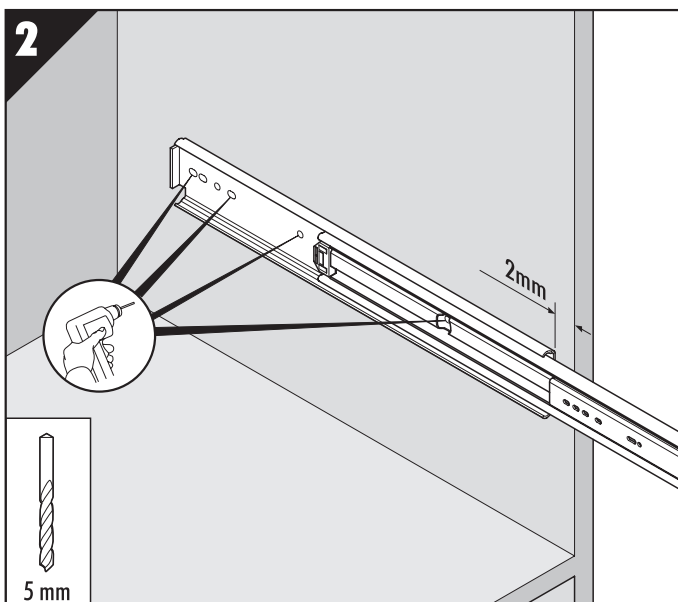

B

634xx

S

i 9301/9308/634xx

- GB** All fixings positions must be used to achieve maximum load rating.
S= Side-Mount
B= Bottom-Mount
- D** Es sind alle Befestigungspositionen zu verwenden, damit der maximale Lastwert erzielt wird.
S= Seitenmontage
B= Montage unten
- F** Tous les points de fixation doivent être utilisés pour obtenir la charge maximale.
S= Sous plateau
B= Sur plan horizontal
- I** Per ottenere il massimo carico nominale, devono essere usate tutte le posizioni di fissaggio.
S= Montaggio laterale
B= Montaggio sul fondo
- E** Todas las posiciones de fijación deben ser usadas para se conseguir la capacidad máxima de carga.
S= Montaje lateral
B= Montaje inferior