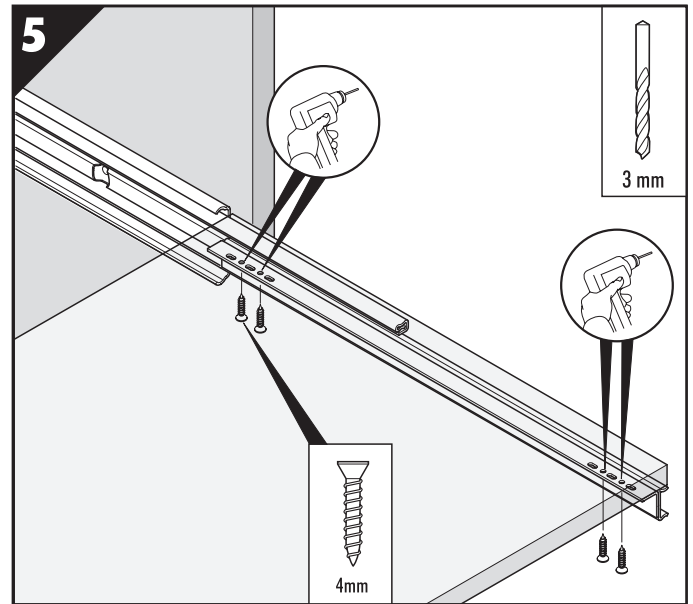

B

634xx

S

i 9301/9308/634xx

- GB** All fixings positions must be used to achieve maximum load rating.
S= Side-Mount
B= Bottom-Mount
- D** Es sind alle Befestigungspositionen zu verwenden, damit der maximale Lastwert erzielt wird.
S= Seitenmontage
B= Montage unten
- F** Tous les points de fixation doivent être utilisés pour obtenir la charge maximale.
S= Sous plateau
B= Sur plan horizontal
- I** Per ottenere il massimo carico nominale, devono essere usate tutte le posizioni di fissaggio.
S= Montaggio laterale
B= Montaggio sul fondo
- E** Todas las posiciones de fijación deben ser usadas para se conseguir la capacidad máxima de carga.
S= Montaje lateral
B= Montaje inferior