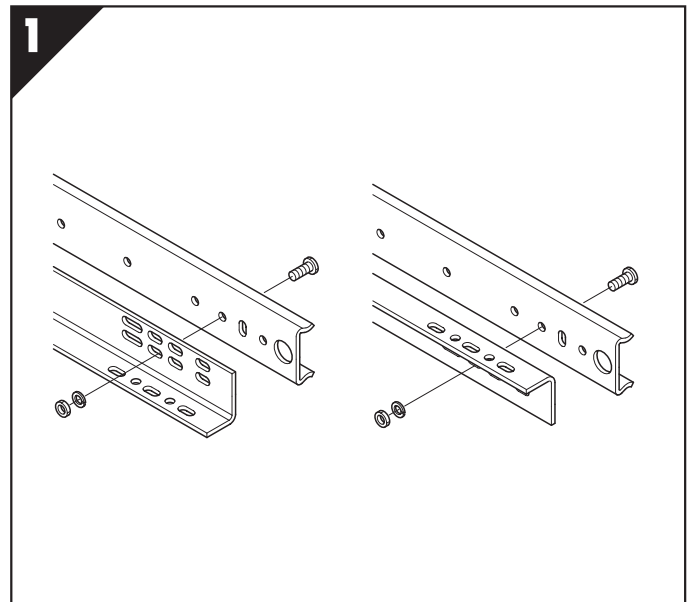

634xx

9301/9308	DZ63412-305mm		DZ63416-406mm		DZ63422-559mm		DZ63428-711mm	
	S	B	S	B	S	B	S	B
930x-0012	1	2	-	-	-	-	-	-
930x-0014	1	2	-	-	-	-	-	-
930x-0016	-	-	1	2	-	-	-	-
930x-0018	-	-	1	2	-	-	-	-
930x-0020	-	-	1	2	-	-	-	-
930x-0022	-	-	-	-	1	2	-	-
930x-0024	-	-	-	-	1	2	-	-
930x-0026	-	-	-	-	1	2	-	-
930x-0028	-	-	-	-	-	-	1	2
930x-0030	-	-	-	-	-	-	1	2
930x-0032	-	-	-	-	-	-	1	2
930x-0034	2	4	-	-	-	-	-	-
930x-0036	2	4	-	-	-	-	-	-
930x-0040	1	2	-	-	1	2	-	-
930x-0042	1	2	-	-	1	2	-	-
930x-0048	1	2	-	-	-	-	1	2
930x-0060	-	-	-	-	1	2	1	2

B

634xx

S

i 9301/9308/634xx

- GB** All fixings positions must be used to achieve maximum load rating.
S= Side-Mount
B= Bottom-Mount
- D** Es sind alle Befestigungspositionen zu verwenden, damit der maximale Lastwert erzielt wird.
S= Seitenmontage
B= Montage unten
- F** Tous les points de fixation doivent être utilisés pour obtenir la charge maximale.
S= Sous plateau
B= Sur plan horizontal
- I** Per ottenere il massimo carico nominale, devono essere usate tutte le posizioni di fissaggio.
S= Montaggio laterale
B= Montaggio sul fondo
- E** Todas las posiciones de fijación deben ser usadas para se conseguir la capacidad máxima de carga.
S= Montaje lateral
B= Montaje inferior