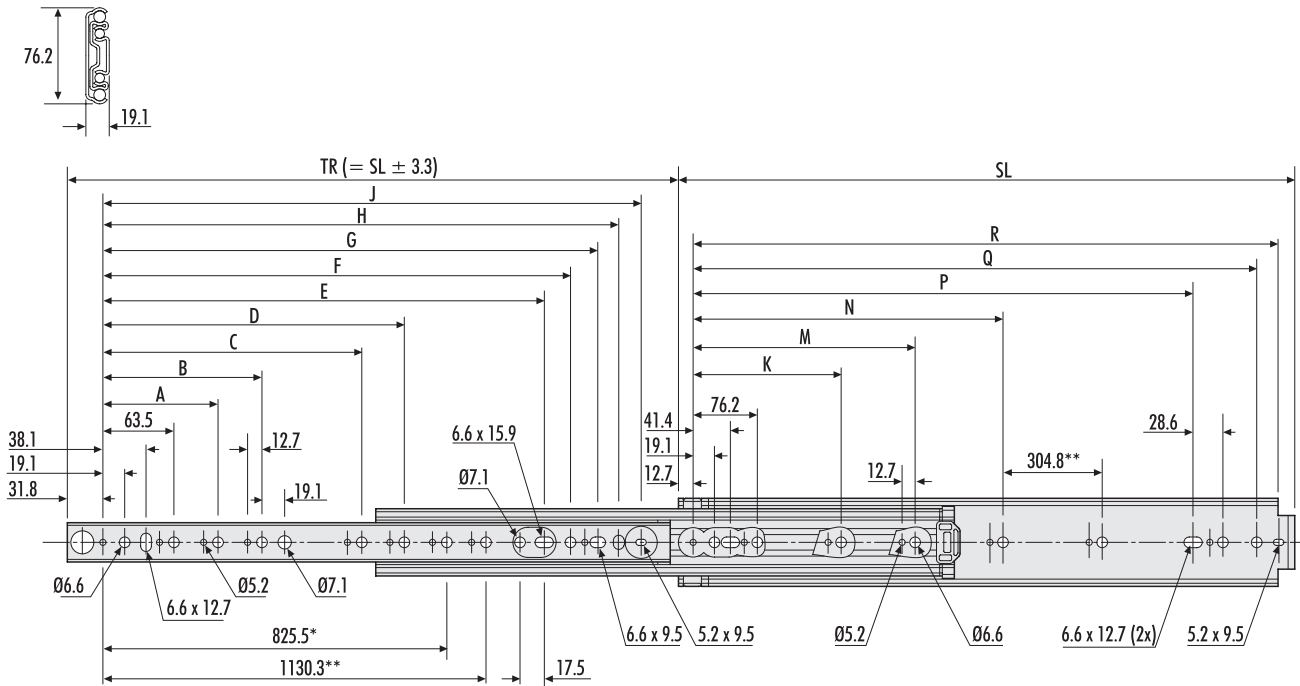

9301/9308

Accuride®

- GB** Installation Guide
- D** Einbauanleitung
- F** Guide d'installation
- I** Guida all'installazione
- E** Guía de instalación

kg 227/60 kg

* 9301-48,9301-60
** 9301-60

9301

9301	mm																	
	SL	TR	A	B	C	D	E	F	G	H	J	K	M	N	P	Q	R	
DZ9301-0012	304.8	304.8	-	-	-	-	-	153.9	179.3	198.4	217.4	-	-	-	203.2	260.4	279.4	
DZ9301-0014	355.6	355.6	-	-	-	-	-	204.7	230.1	249.2	268.2	-	-	-	254.0	311.2	330.2	
DZ9301-0016	406.4	406.4	127.0	-	-	-	-	255.5	280.9	300.0	319.0	-	-	-	304.8	362.0	381.0	
DZ9301-0018	457.2	457.2	127.0	-	-	-	246.1	306.3	331.7	350.8	369.8	-	-	-	355.6	412.8	431.8	
DZ9301-0020	508.0	508.0	127.0	190.5	-	-	296.9	357.1	382.5	401.6	420.6	-	-	-	406.4	463.6	482.6	
DZ9301-0022	558.8	558.8	127.0	190.5	-	-	347.7	407.9	433.3	452.4	471.4	-	-	-	457.2	514.4	533.4	
DZ9301-0024	609.6	609.6	127.0	190.5	-	-	398.5	458.7	484.1	503.2	522.2	-	-	-	508.0	565.2	584.2	
DZ9301-0026	660.4	660.4	127.0	190.5	-	-	449.3	509.5	534.9	554.0	573.0	-	-	-	558.8	616.0	635.0	
DZ9301-0028	711.2	711.2	127.0	190.5	-	-	500.1	560.3	585.7	604.8	623.8	-	-	-	609.6	666.8	685.8	
DZ9301-0030	762.0	762.0	127.0	190.5	368.3	-	550.9	611.1	636.5	655.6	674.6	235.0	-	501.7	660.4	717.6	736.6	
DZ9301-0032	812.8	812.8	127.0	190.5	368.3	-	601.7	661.9	687.3	706.4	725.4	235.0	393.7	552.5	711.2	768.4	787.4	
DZ9301-0034	863.6	863.6	127.0	190.5	368.3	469.9	652.5	712.7	738.1	757.2	776.2	235.0	419.1	603.3	762.0	819.2	838.2	
DZ9301-0036	914.4	914.4	127.0	190.5	368.3	520.7	703.3	763.5	788.9	808.0	827.0	235.0	444.5	654.1	812.8	870.0	889.0	
DZ9301-0040	1016.0	1016.0	127.0	190.5	368.3	520.7	804.9	865.1	890.5	909.6	928.6	235.0	546.1	755.7	914.4	971.6	990.6	
DZ9301-0042	1066.8	1066.8	127.0	190.5	368.3	520.7	855.7	915.9	941.3	960.4	979.4	235.0	546.1	806.5	965.2	1022.4	1041.4	
DZ9301-0048	1219.2	1219.2	127.0	190.5	368.3	520.7	1008.1	1068.3	1093.7	1112.8	1131.8	235.0	596.9	958.9	1117.6	1174.8	1193.8	
DZ9301-0060	1524.0	1524.0	127.0	190.5	368.3	520.7	1312.9	1373.1	1398.5	1417.6	1436.6	235.0	596.9	958.9	1422.4	1479.6	1498.6	