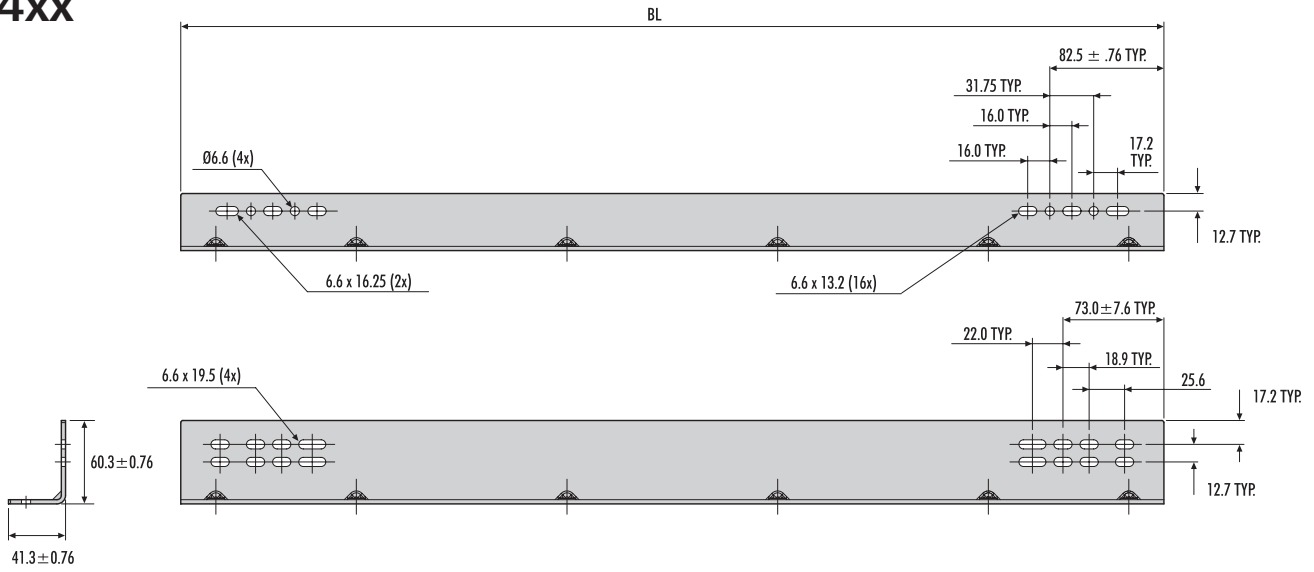

634xx

9301/9308	DZ63412-305mm		DZ63416-406mm		DZ63422-559mm		DZ63428-711mm	
	S	B	S	B	S	B	S	B
930x-0012	1	2	-	-	-	-	-	-
930x-0014	1	2	-	-	-	-	-	-
930x-0016	-	-	1	2	-	-	-	-
930x-0018	-	-	1	2	-	-	-	-
930x-0020	-	-	1	2	-	-	-	-
930x-0022	-	-	-	-	1	2	-	-
930x-0024	-	-	-	-	1	2	-	-
930x-0026	-	-	-	-	1	2	-	-
930x-0028	-	-	-	-	-	-	1	2
930x-0030	-	-	-	-	-	-	1	2
930x-0032	-	-	-	-	-	-	1	2
930x-0034	2	4	-	-	-	-	-	-
930x-0036	2	4	-	-	-	-	-	-
930x-0040	1	2	-	-	1	2	-	-
930x-0042	1	2	-	-	1	2	-	-
930x-0048	1	2	-	-	-	-	1	2
930x-0060	-	-	-	-	1	2	1	2

B