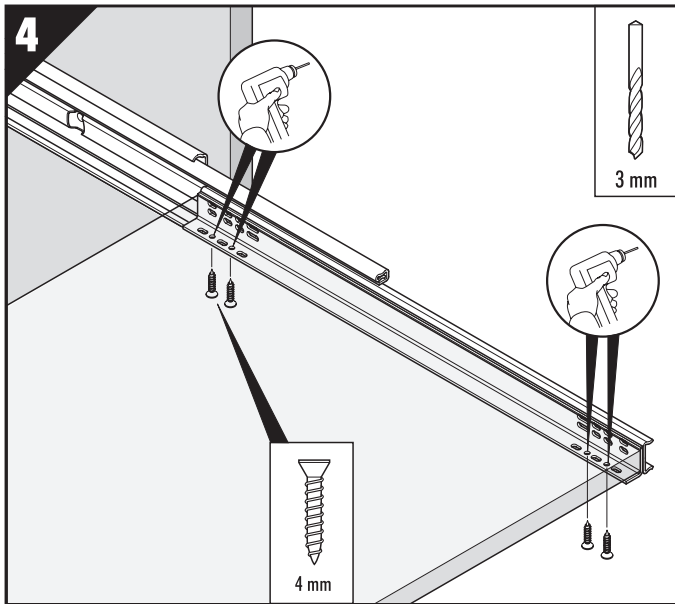

B

634xx

S

i 9301/9308/634xx

- GB** All fixings positions must be used to achieve maximum load rating.
S= Side-Mount
B= Bottom-Mount
- D** Es sind alle Befestigungspositionen zu verwenden, damit der maximale Lastwert erzielt wird.
S= Seitenmontage
B= Montage unten
- F** Tous les points de fixation doivent être utilisés pour obtenir la charge maximale.
S= Sous plateau
B= Sur plan horizontal
- I** Per ottenere il massimo carico nominale, devono essere usate tutte le posizioni di fissaggio.
S= Montaggio laterale
B= Montaggio sul fondo
- E** Todas las posiciones de fijación deben ser usadas para se conseguir la capacidad máxima de carga.
S= Montaje lateral
B= Montaje inferior