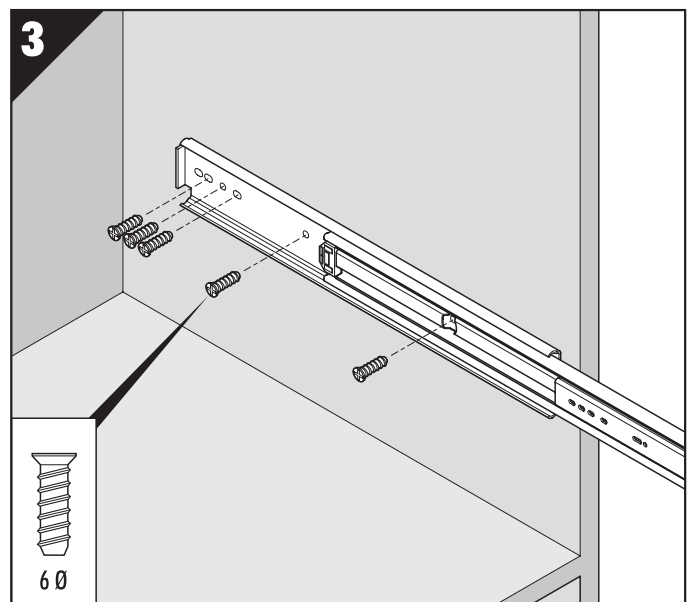

B

634xx

S

i 9301/9308/634xx

- GB** All fixings positions must be used to achieve maximum load rating.
S= Side-Mount
B= Bottom-Mount
- D** Es sind alle Befestigungspositionen zu verwenden, damit der maximale Lastwert erzielt wird.
S= Seitenmontage
B= Montage unten
- F** Tous les points de fixation doivent être utilisés pour obtenir la charge maximale.
S= Sous plateau
B= Sur plan horizontal
- I** Per ottenere il massimo carico nominale, devono essere usate tutte le posizioni di fissaggio.
S= Montaggio laterale
B= Montaggio sul fondo
- E** Todas las posiciones de fijación deben ser usadas para se conseguir la capacidad máxima de carga.
S= Montaje lateral
B= Montaje inferior