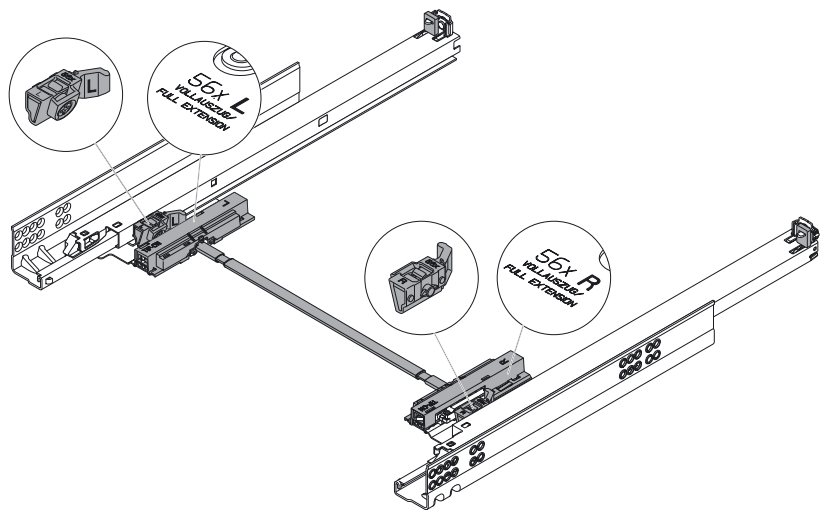

TIP-ON 56xH

Montage

Assembly

Montage

optional / optional / optionnel

ab Korpusbreite 600 mm / starting with cabinet width 600 mm / a partir de ancho de cuerpo de mueble de 600 mm

LW lichte Weite / inner width / largeur intérieure