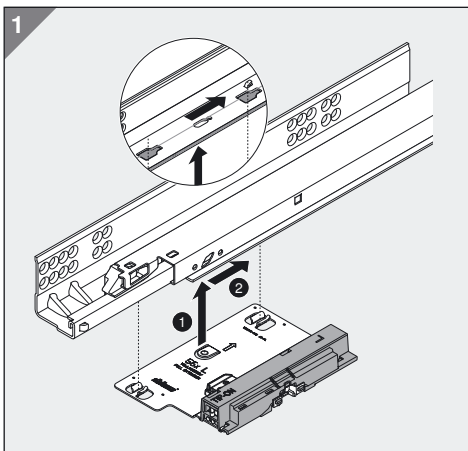

TIP-ON 56xH

Montage

Assembly

Montage

optional / optional / optionnel

ab Korpusbreite 600 mm / starting with cabinet width 600 mm / a partir de ancho de cuerpo de mueble de 600 mm

LW lichte Weite / inner width / largeur intérieure