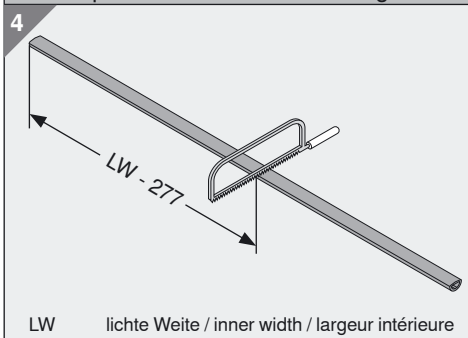

TIP-ON 56xH

Montage

Assembly

Montage

optional / optional / optionnel

ab Korpusbreite 600 mm / starting with cabinet width 600 mm / a partir de ancho de cuerpo de mueble de 600 mm

LW lichte Weite / inner width / largeur intérieure