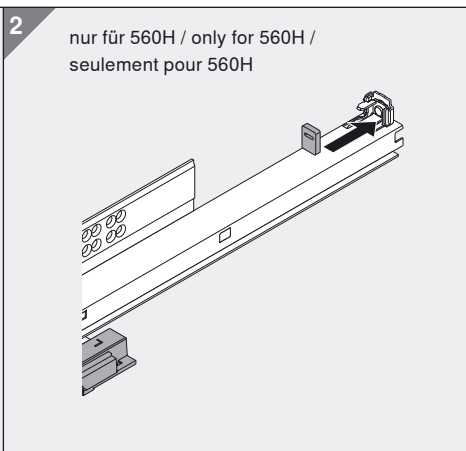

TIP-ON 56xH

Montage

Assembly

Montage

optional / optional / optionnel

ab Korpusbreite 600 mm / starting with cabinet width 600 mm / a partir de ancho de cuerpo de mueble de 600 mm

LW lichte Weite / inner width / largeur intérieure