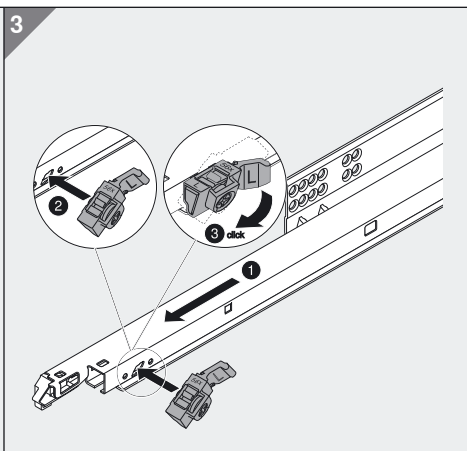

TIP-ON 56xH

Montage

Assembly

Montage

optional / optional / optionnel

ab Korpusbreite 600 mm / starting with cabinet width 600 mm / a partir de ancho de cuerpo de mueble de 600 mm

LW lichte Weite / inner width / largeur intérieure