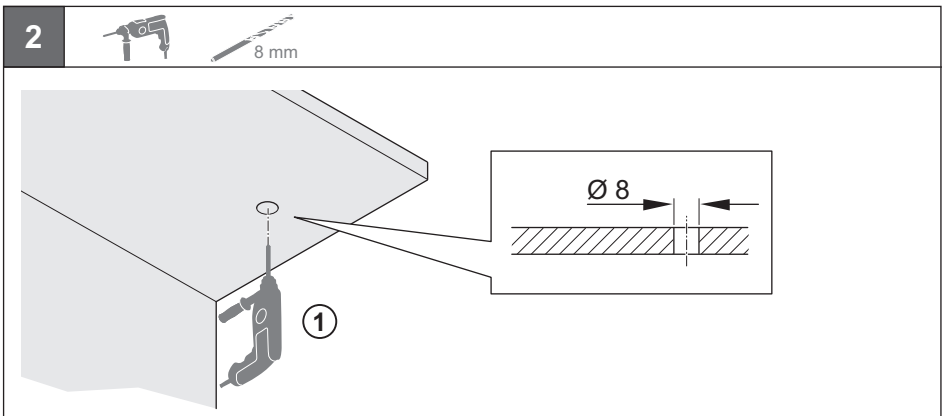

LED 2002

833.73.200
833.73.210
833.73.220

12 V System	K	W	T _A	mm	mm	
833.73.200	5000 K	1.5 W	-20 °C – +35 °C -4 °F – +95 °F	Ø 58 x 6	≥ 68 x 16	833.74.900 833.74.901
833.73.210	3200 K					
833.73.220	Blue					

Maße in mm – Dimensions in mm – Medidas en mm

HDE 14/12/2010

732.28.212

Maße in mm – Dimensions in mm – Medidas en mm

HDE 14/12/2010

732.28.212