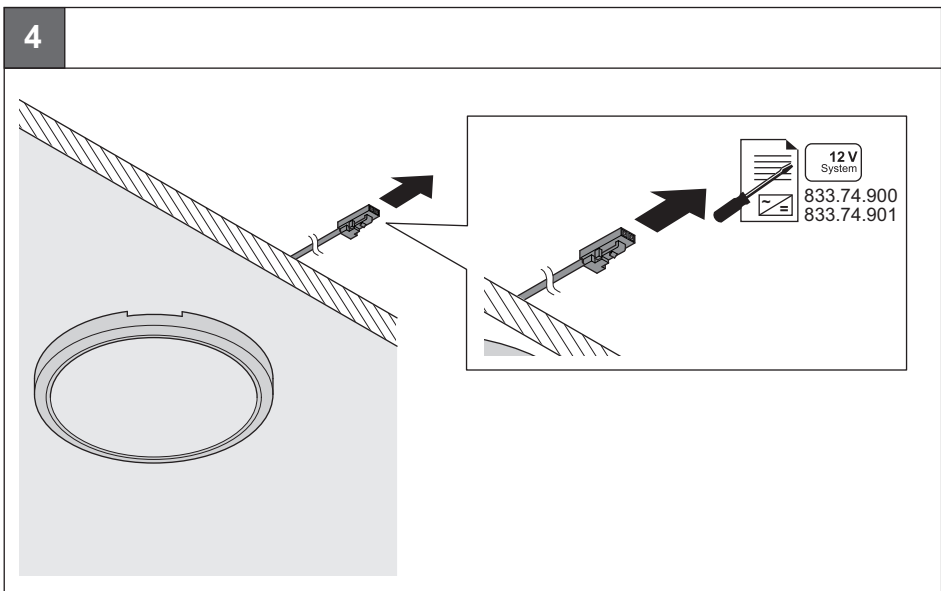

LED 2002

833.73.200
833.73.210
833.73.220

12 V System	K	W	T _A	mm	mm	
833.73.200	5000 K	1.5 W	-20 °C – +35 °C -4 °F – +95 °F	Ø 58 x 6	≥ 68 x 16	833.74.900 833.74.901
833.73.210	3200 K					
833.73.220	Blue					

Maße in mm – Dimensions in mm – Medidas en mm

HDE 14/12/2010

732.28.212

Maße in mm – Dimensions in mm – Medidas en mm

HDE 14/12/2010

732.28.212