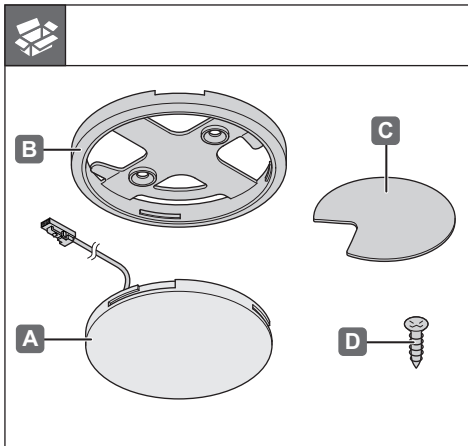

LED 2002

833.73.200
833.73.210
833.73.220

12 V System	K	W	T _A	mm	mm	
833.73.200	5000 K	1.5 W	-20 °C – +35 °C -4 °F – +95 °F	Ø 58 x 6	≥ 68 x 16	833.74.900 833.74.901
833.73.210	3200 K					
833.73.220	Blue					

Maße in mm – Dimensions in mm – Medidas en mm

HDE 14/12/2010

732.28.212

Maße in mm – Dimensions in mm – Medidas en mm

HDE 14/12/2010

732.28.212