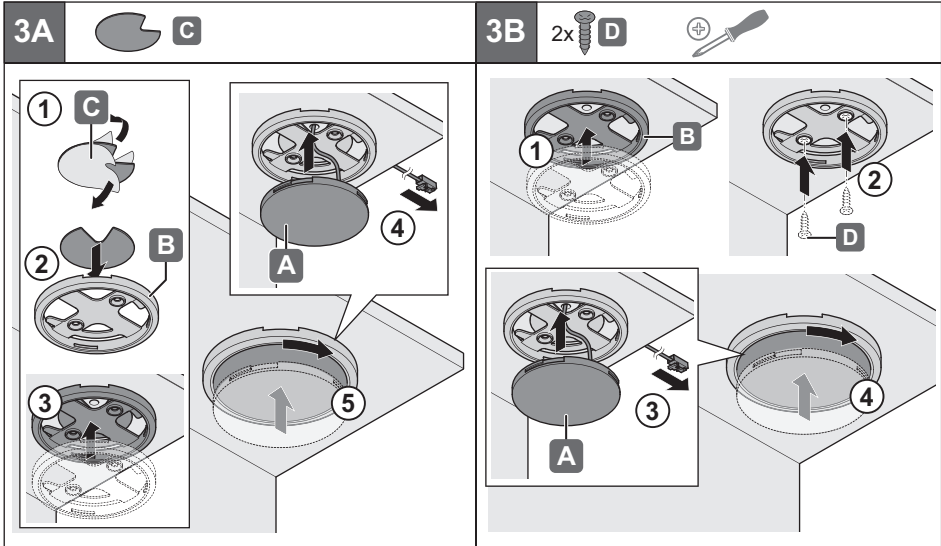

LED 2002

833.73.200
833.73.210
833.73.220

12 V System	K	W	T _A	mm	mm	
833.73.200	5000 K	1.5 W	-20 °C – +35 °C -4 °F – +95 °F	Ø 58 x 6	≥ 68 x 16	833.74.900 833.74.901
833.73.210	3200 K					
833.73.220	Blue					

Maße in mm – Dimensions in mm – Medidas en mm

HDE 14/12/2010

732.28.212

Maße in mm – Dimensions in mm – Medidas en mm

HDE 14/12/2010

732.28.212