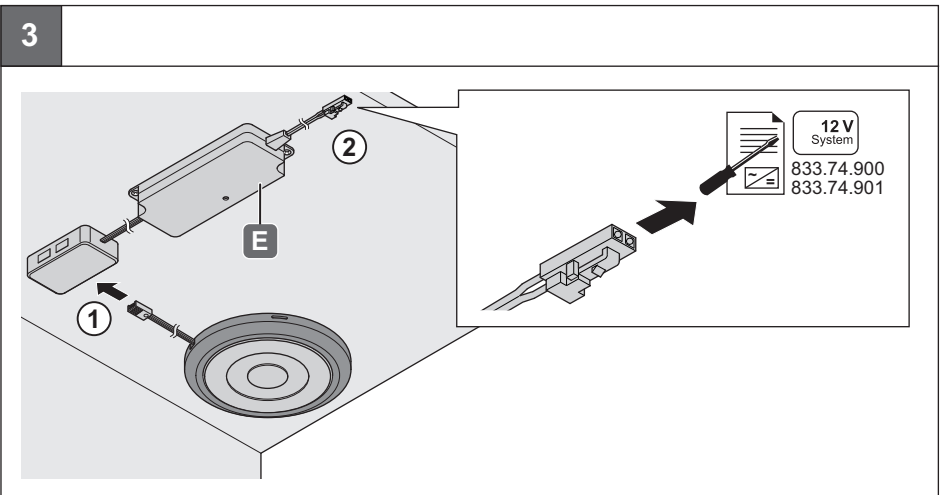

**LED 2009**  
**LED 2010**

**833.73.100**  
**833.73.150**

12 V System	<b>K</b>	<b>W</b>	<b>T<sub>A</sub></b>	mm	mm	
833.73.100	RGB	1.7 W	-20 °C – +35 °C	52 x 52 x 6	≥ 62 x 62 x 16	833.74.900
833.73.150	RGB	1.2 W	-4 °F – +95 °F	Ø 58 x 6	≥ Ø 68 x 16	833.74.901

Maße in mm – Dimensions in mm – Medidas en mm

HDE 14/12/2010

732.28.209

Maße in mm – Dimensions en mm – Medidas en mm

HDE 14/12/2010

732.28.209