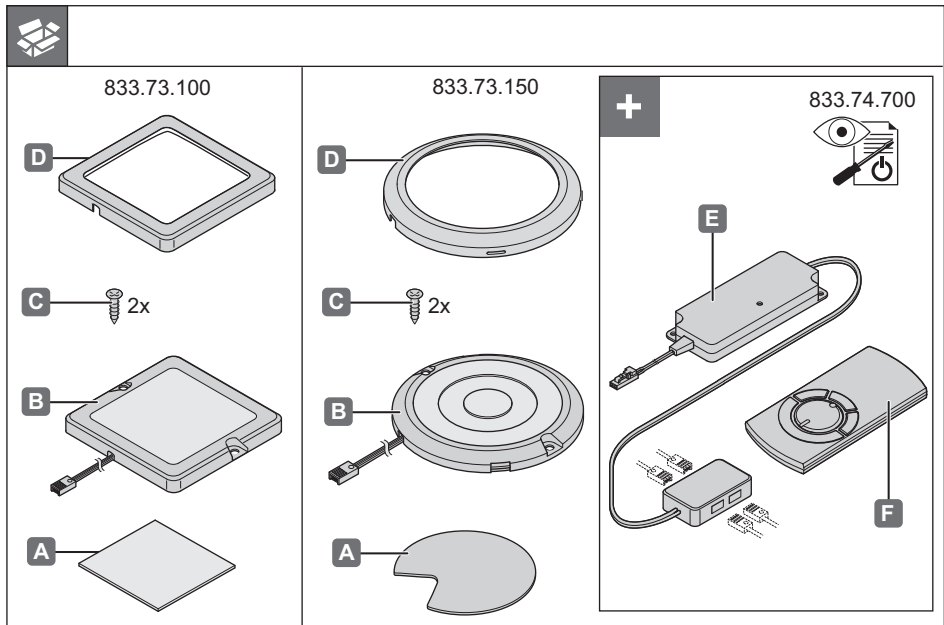

**LED 2009**  
**LED 2010**

**833.73.100**  
**833.73.150**

12 V System	<b>K</b>	<b>W</b>	<b>T<sub>A</sub></b>	mm	mm	
833.73.100	RGB	1.7 W	-20 °C – +35 °C	52 x 52 x 6	≥ 62 x 62 x 16	833.74.900
833.73.150	RGB	1.2 W	-4 °F – +95 °F	Ø 58 x 6	≥ Ø 68 x 16	833.74.901

Maße in mm – Dimensions in mm – Medidas en mm

HDE 14/12/2010

732.28.209

Maße in mm – Dimensions en mm – Medidas en mm

HDE 14/12/2010

732.28.209