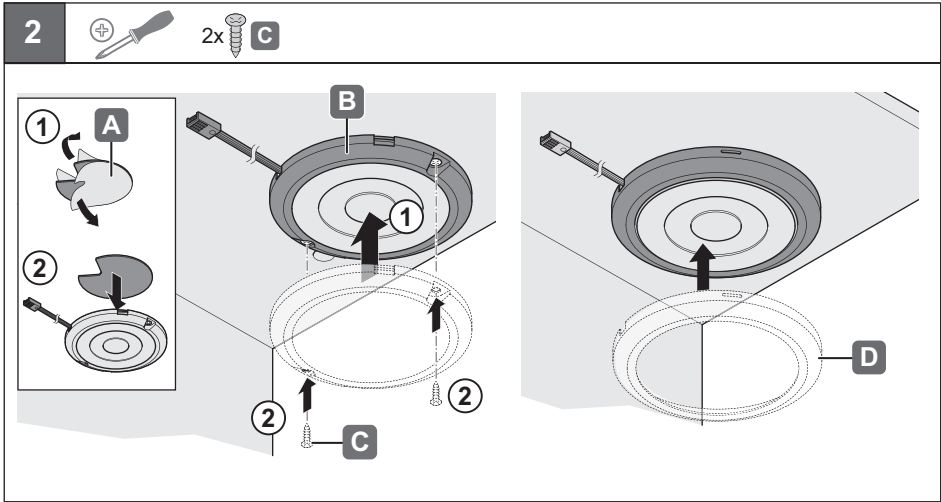

**LED 2009**  
**LED 2010**

**833.73.100**  
**833.73.150**

12 V System	<b>K</b>	<b>W</b>	<b>T<sub>A</sub></b>	mm	mm	
833.73.100	RGB	1.7 W	-20 °C – +35 °C	52 x 52 x 6	≥ 62 x 62 x 16	833.74.900
833.73.150	RGB	1.2 W	-4 °F – +95 °F	Ø 58 x 6	≥ Ø 68 x 16	833.74.901

Maße in mm – Dimensions in mm – Medidas en mm

HDE 14/12/2010

732.28.209

Maße in mm – Dimensions en mm – Medidas en mm

HDE 14/12/2010

732.28.209