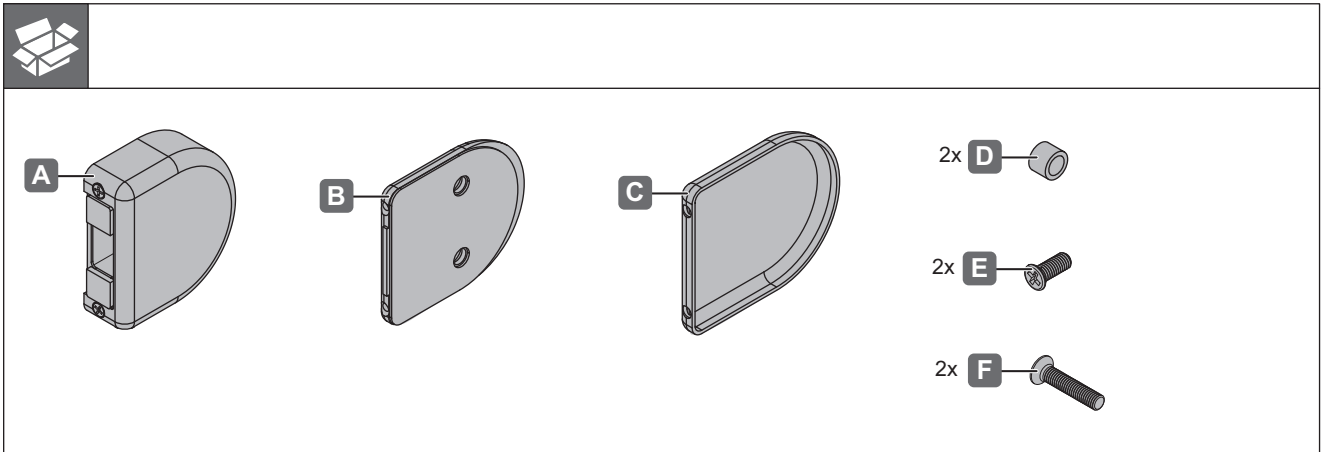

Glastür - Gegenkasten

981.49.422
981.49.452

732.29.984

HDE 05/2014

732.29.984