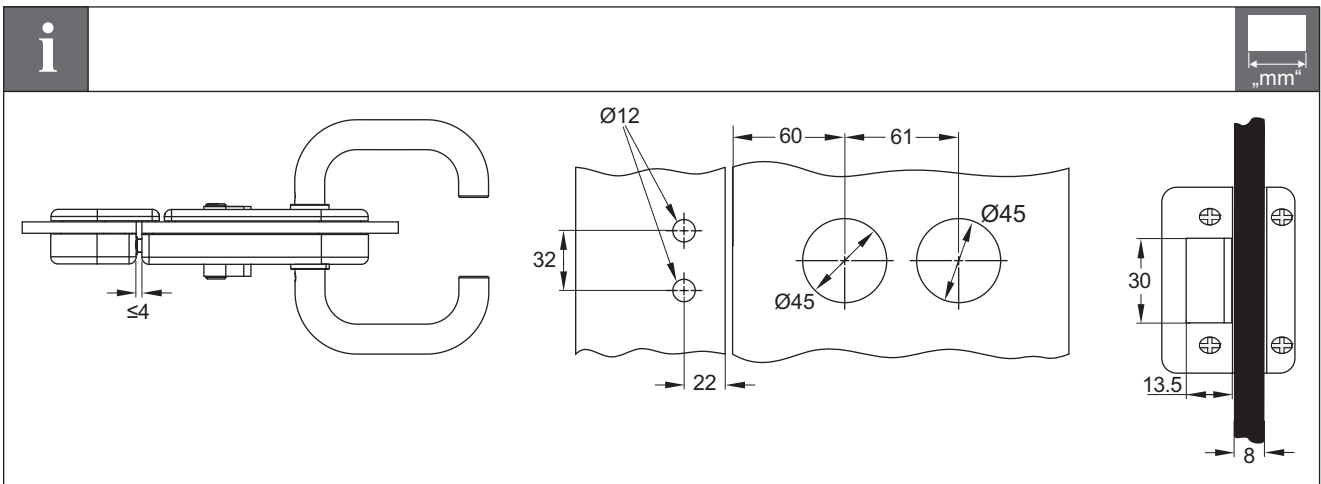

Glastür - Gegenkasten

981.49.422
981.49.452

732.29.984

HDE 05/2014

732.29.984