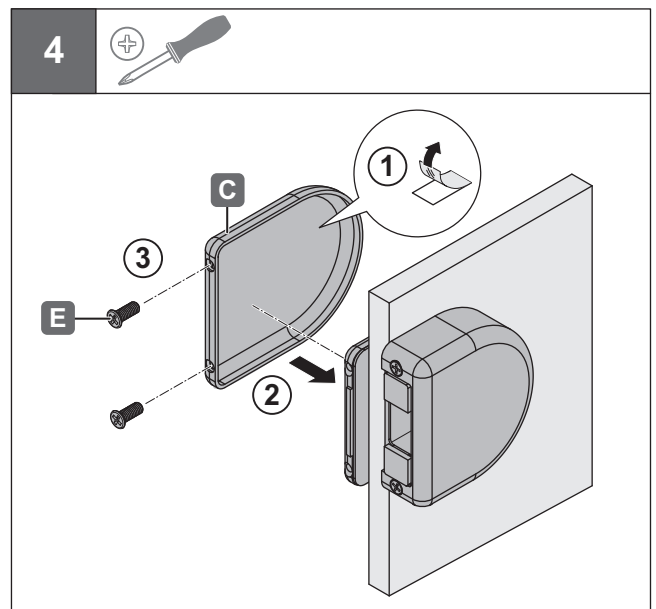

Glastür - Gegenkasten

981.49.422
981.49.452

732.29.984

HDE 05/2014

732.29.984