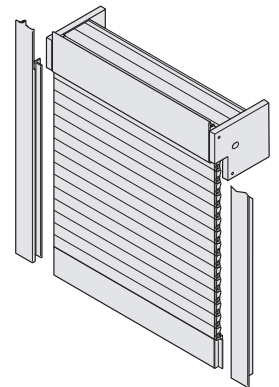

Montageanleitung

Für Rolltür - Variante C-Modul

Mounting Instructions

For roller shutters - Version C-Module

Instruction de montage

Porte Coulissante - Variante C-Module

Instrucciones de montaje

Puertas enrollables - Variante C-Module

Istruzioni per il montaggio

Tapparelle - Variante C-Module

article number 443.00.000, 443.00.010, 443.00.030, 443.00.040,
443.00.050, 443.00.600, 443.00.610, 443.00.620,
443.00.630, 443.00.640, 443.00.650, 443.00.900,
443.00.910, 443.00.920, 443.00.930, 443.00.940,
443.00.950, 443.01.000, 443.01.010, 443.01.030,
443.01.040, 443.01.050, 443.01.600, 443.01.610,
443.01.620, 443.01.630, 443.01.640, 443.01.650,
443.01.900, 443.01.910, 443.01.920, 443.01.930,
443.01.940

1

2

3

4

5