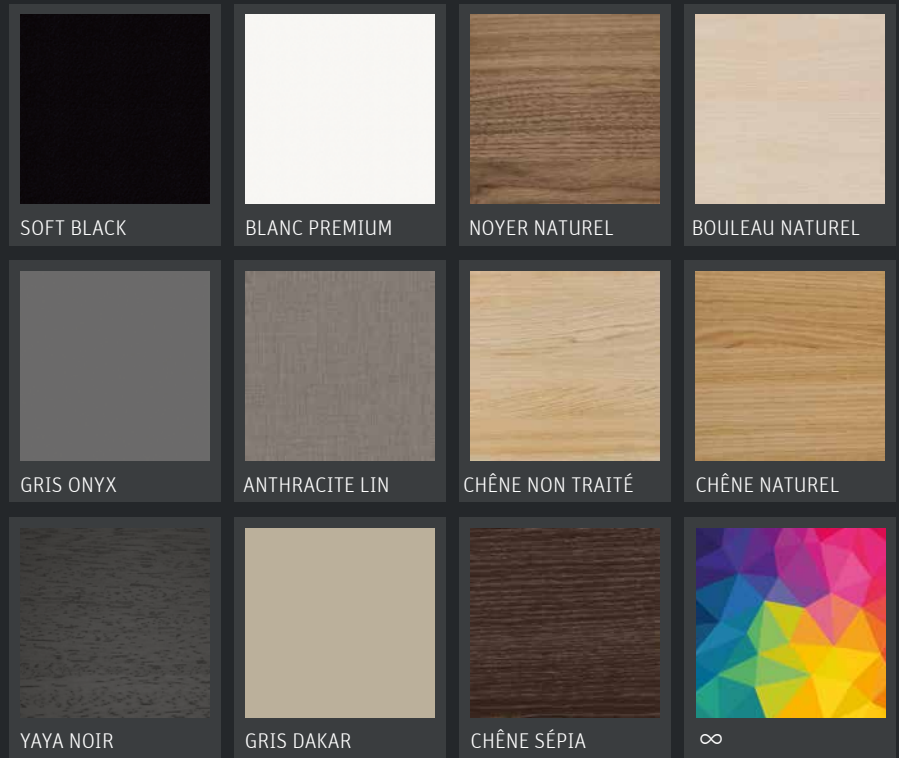

L'aspect inimitable et la sensation incomparable du bois massif, mais avec un poids et une consommation de matériaux beaucoup plus faibles. Ce qui semble être un rêve irréalisable, TA'OR BOX le réalise. Le secret réside dans les placages de 1re qualité de seulement 0,6 mm d'épaisseur. Grâce à un procédé spécial de revêtement, les bords du placage ne sont ni visibles ni perceptibles. La résistance maximale est assurée par le panneau de fibres à haute densité situé en dessous. Cela permet de réaliser des côtés filigranes de seulement 13 mm de largeur.

Chez TA'OR BOX, l'amour du matériau bois et le respect de la nature vont de pair. La combinaison d'un panneau de fibres à haute densité et d'une couche de placage ultrafine tient compte de la durabilité. Par rapport à un tiroir en bois massif, une grande quantité de bois de haute qualité est économisée lors de la production. Le bois de placage certifié PEFC répond aux exigences de la gestion durable des forêts, qui garantit des normes écologiques, sociales et économiques élevées.

TA'OR BOX est un système de diversité : une grande variété de couleurs, de matériaux et de dimensions permet un nombre incroyable de 9 350 000 options de conception. Ton sur ton discret ou Bi-Colour plus voyant. De placages nobles en bois véritable aux designs individuels, en passant par les décors classiques. Même les cloisons intérieures assorties ont été pensées - dans une multitude de variations.