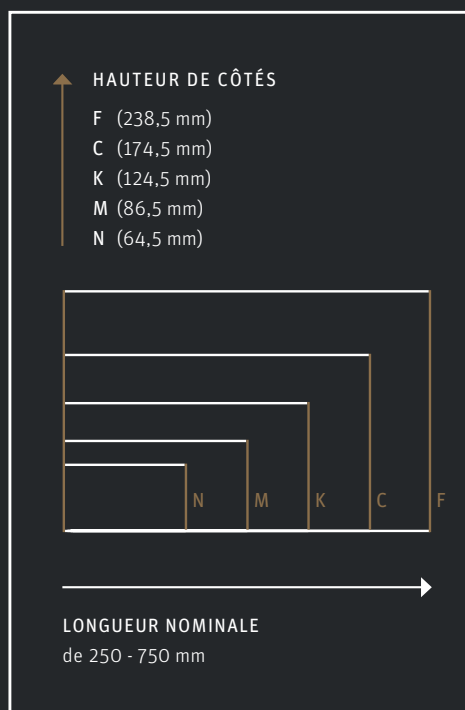

TA'OR BOX est un système de diversité : une grande variété de couleurs, de matériaux et de dimensions permet un nombre incroyable de 9 350 000 options de conception. Ton sur ton discret ou Bi-Colour plus voyant. De placages nobles en bois véritable aux designs individuels, en passant par les décors classiques. Même les cloisons intérieures assorties ont été pensées - dans une multitude de variations.